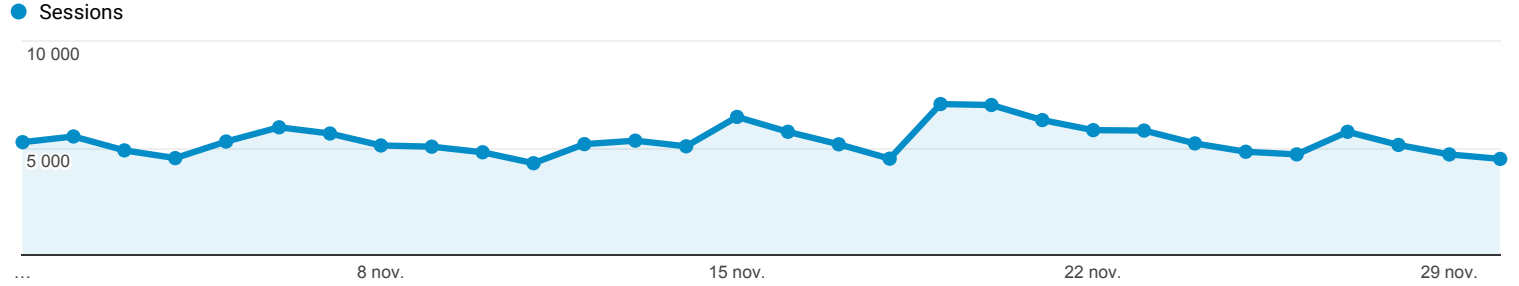

Présentation de l'audience

Tous les utilisateurs
100,00 %, Sessions

1 nov. 2017 - 30 nov. 2017

Vue d'ensemble

Sessions
160 660

Utilisateurs
121 340

Pages vues
291 174

Pages/session
1,81

Durée moyenne des sessions
00:03:04

Taux de rebond
67,49 %

% nouvelles sessions
67,86 %

■ New Visitor ■ Returning Visitor

Langue	Sessions	% Sessions
1. fr	82 786	51,53 %
2. fr-fr	66 914	41,65 %
3. en-us	3 255	2,03 %
4. fr-ca	2 704	1,68 %
5. fr-be	1 607	1,00 %
6. fr-ch	1 273	0,79 %
7. en-gb	685	0,43 %
8. en-ca	234	0,15 %
9. en	191	0,12 %
10. es-es	108	0,07 %