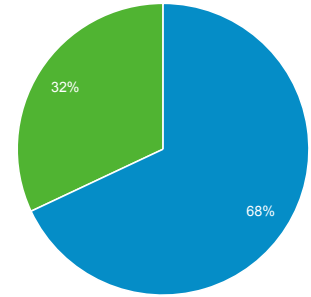

Présentation de l'audience

Tous les utilisateurs
100,00 %, Sessions

1 nov. 2017 - 30 nov. 2017

Vue d'ensemble

Sessions
160 660

Utilisateurs
121 340

Pages vues
291 174

Pages/session
1,81

Durée moyenne des sessions
00:03:04

Taux de rebond
67,49 %

% nouvelles sessions
67,86 %

■ New Visitor ■ Returning Visitor

Langue	Sessions	% Sessions
1. fr	82 786	51,53 %
2. fr-fr	66 914	41,65 %
3. en-us	3 255	2,03 %
4. fr-ca	2 704	1,68 %
5. fr-be	1 607	1,00 %
6. fr-ch	1 273	0,79 %
7. en-gb	685	0,43 %
8. en-ca	234	0,15 %
9. en	191	0,12 %
10. es-es	108	0,07 %